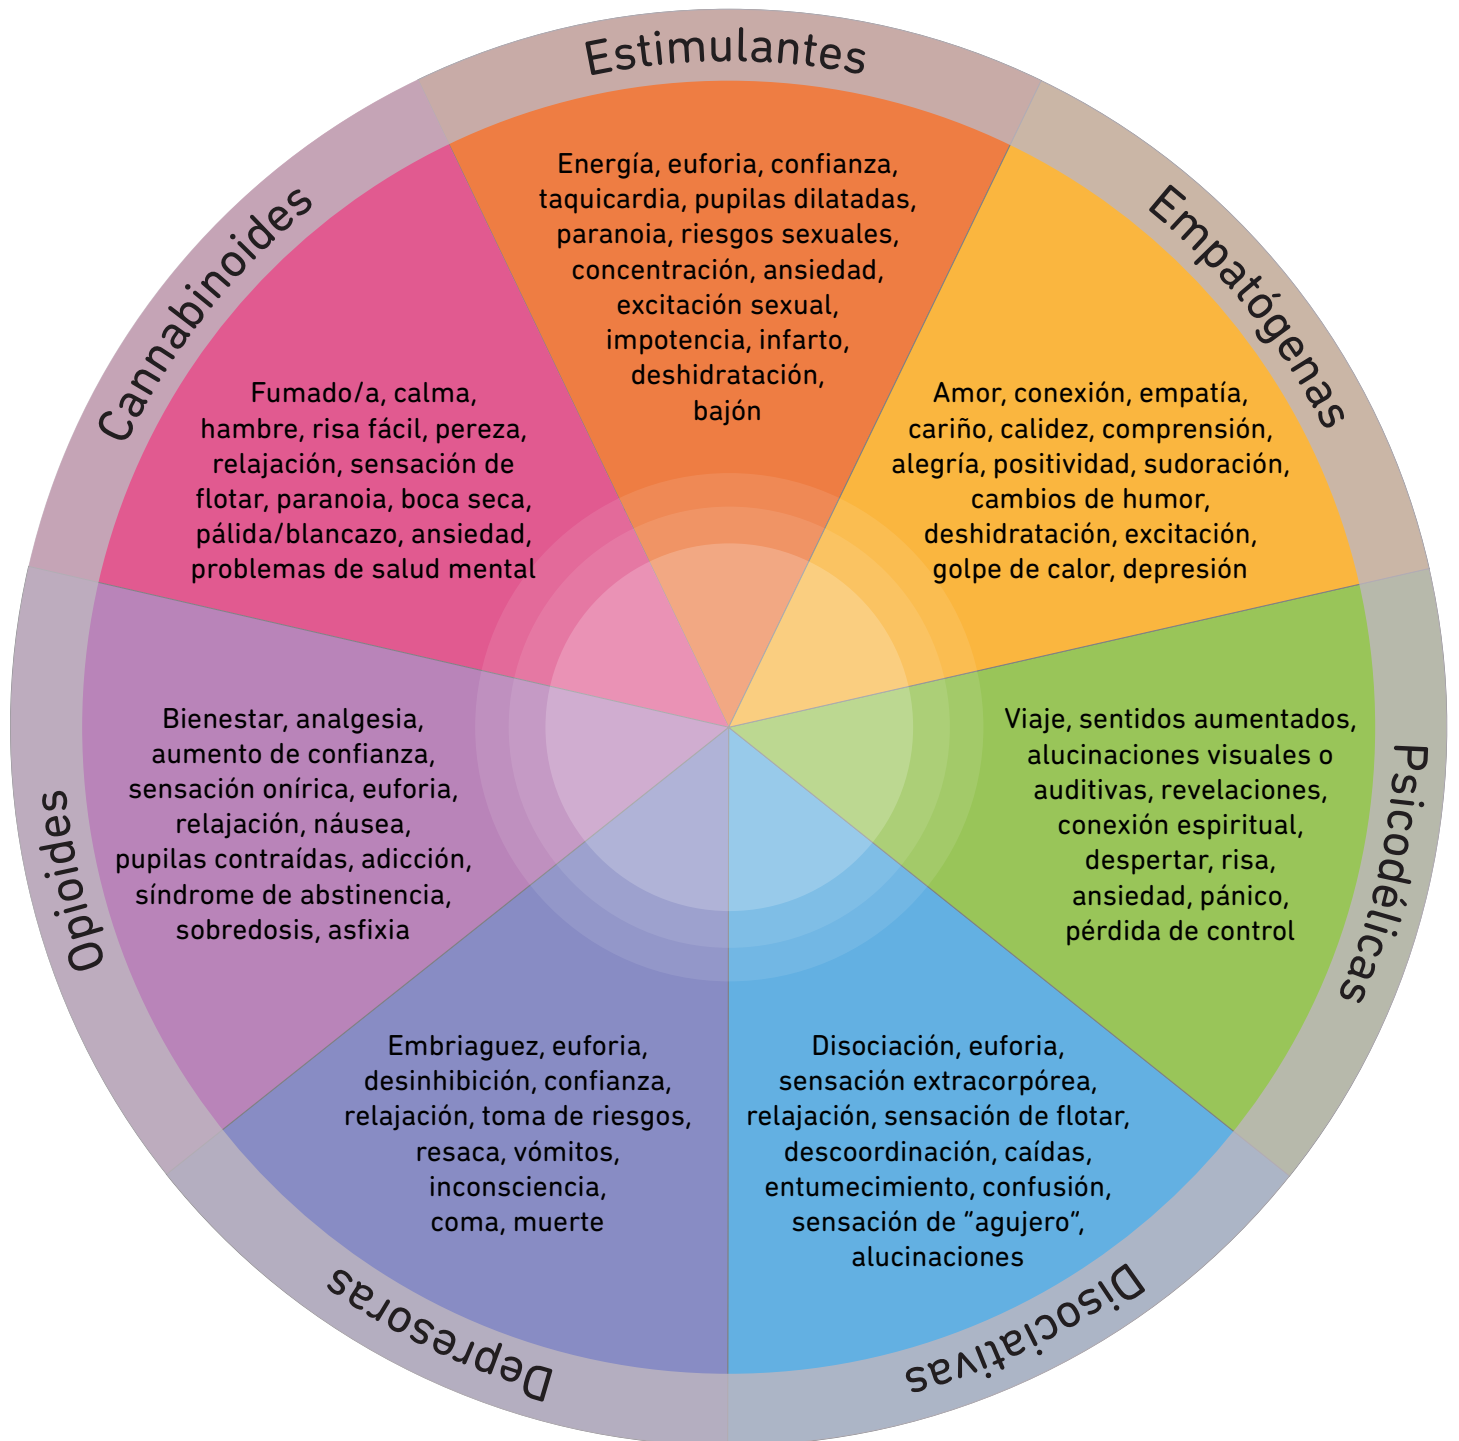

# La Rueda de las Drogas

Un nuevo modelo de conocimiento sobre sustancias psicoactivas

Efectos y riesgos por categoría

[versión 3.0 • 14/03/2022]

No debe ser usado con fines comerciales,

Visite [www.thedrugswheel.com](http://www.thedrugswheel.com) para obtener detalles sobre la licencia