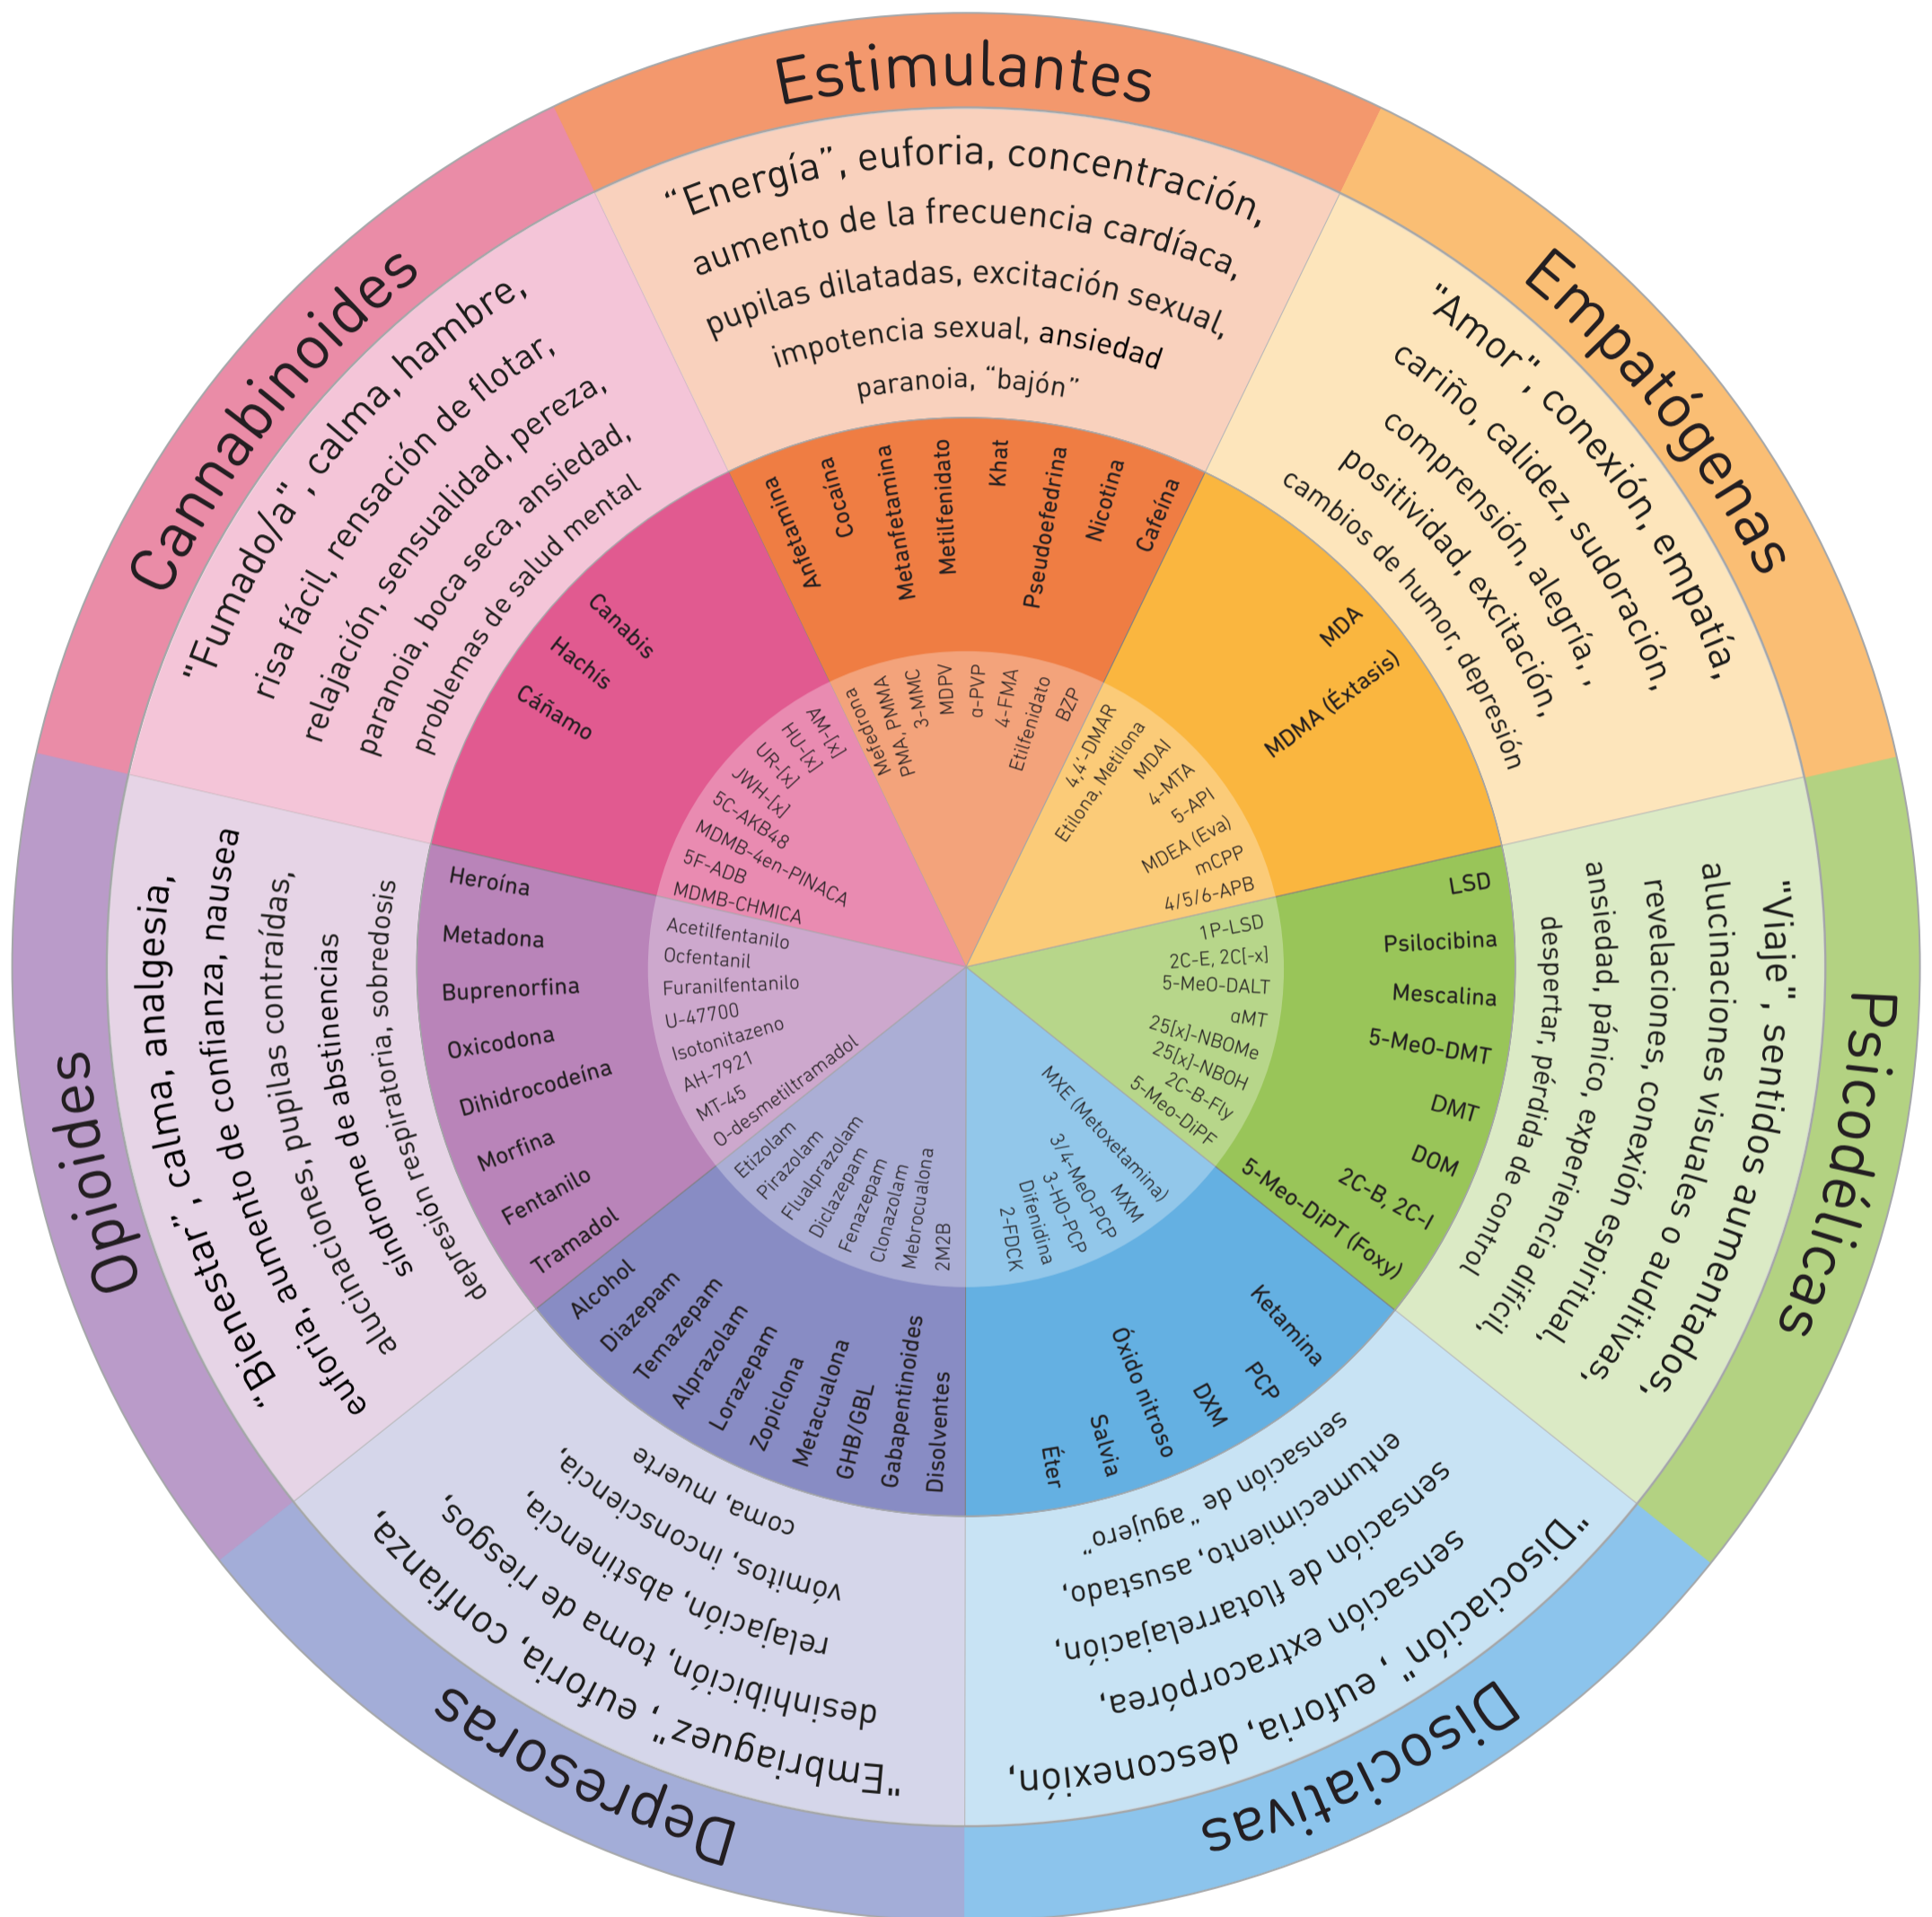

La Rueda de las Drogas

Un nuevo modelo de conocimiento sobre sustancias

[Versión póster 1.0 • 23/09/2021]

Anillo exterior: Efectos por categoría
 Anillo intermedio: Sustancias psicoactivas establecidas
 Anillo interior: Nuevas sustancias psicoactivas (NSP)

Designed in collaboration with DrugWatch: an informal association of charities, organisations and individuals who share an interest in establishing a robust early warning system in the UK for all types of drugs.