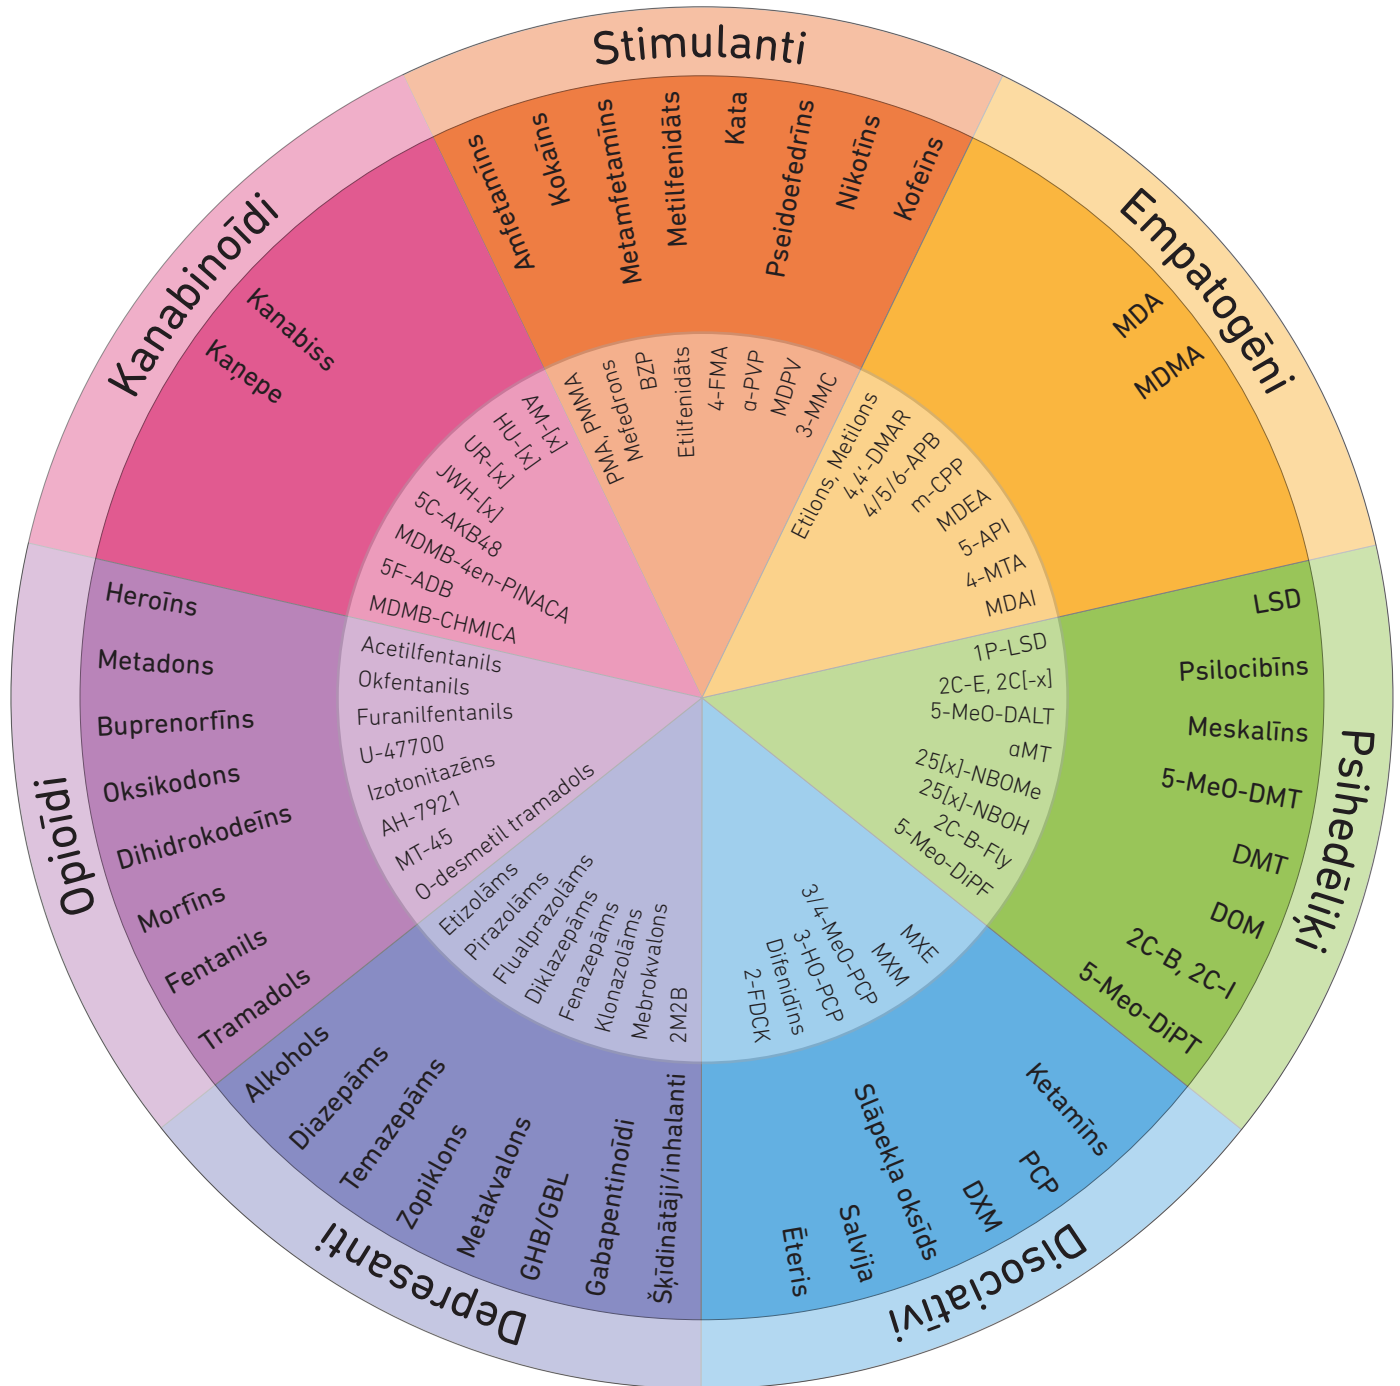

Psihoaktīvo vielu rats

Jauns vielu apzināšanas modelis

[Latviešu valodas versija • 30/04/2021]

Ārējais aplis: Tradicionālās psihoaktīvās vielas

Iekšējais aplis: Jaunās paaudzes psihoaktīvās vielas (JPPV)

Neizmantojot komerciāliem mērķiem. Sīkāka informācija par licencēšanu ir pieejama www.thedrugswheel.com

Designed in collaboration with DrugWatch: an informal association of charities, organisations and individuals who share an interest in establishing a robust early warning system in the UK for all types of drugs.