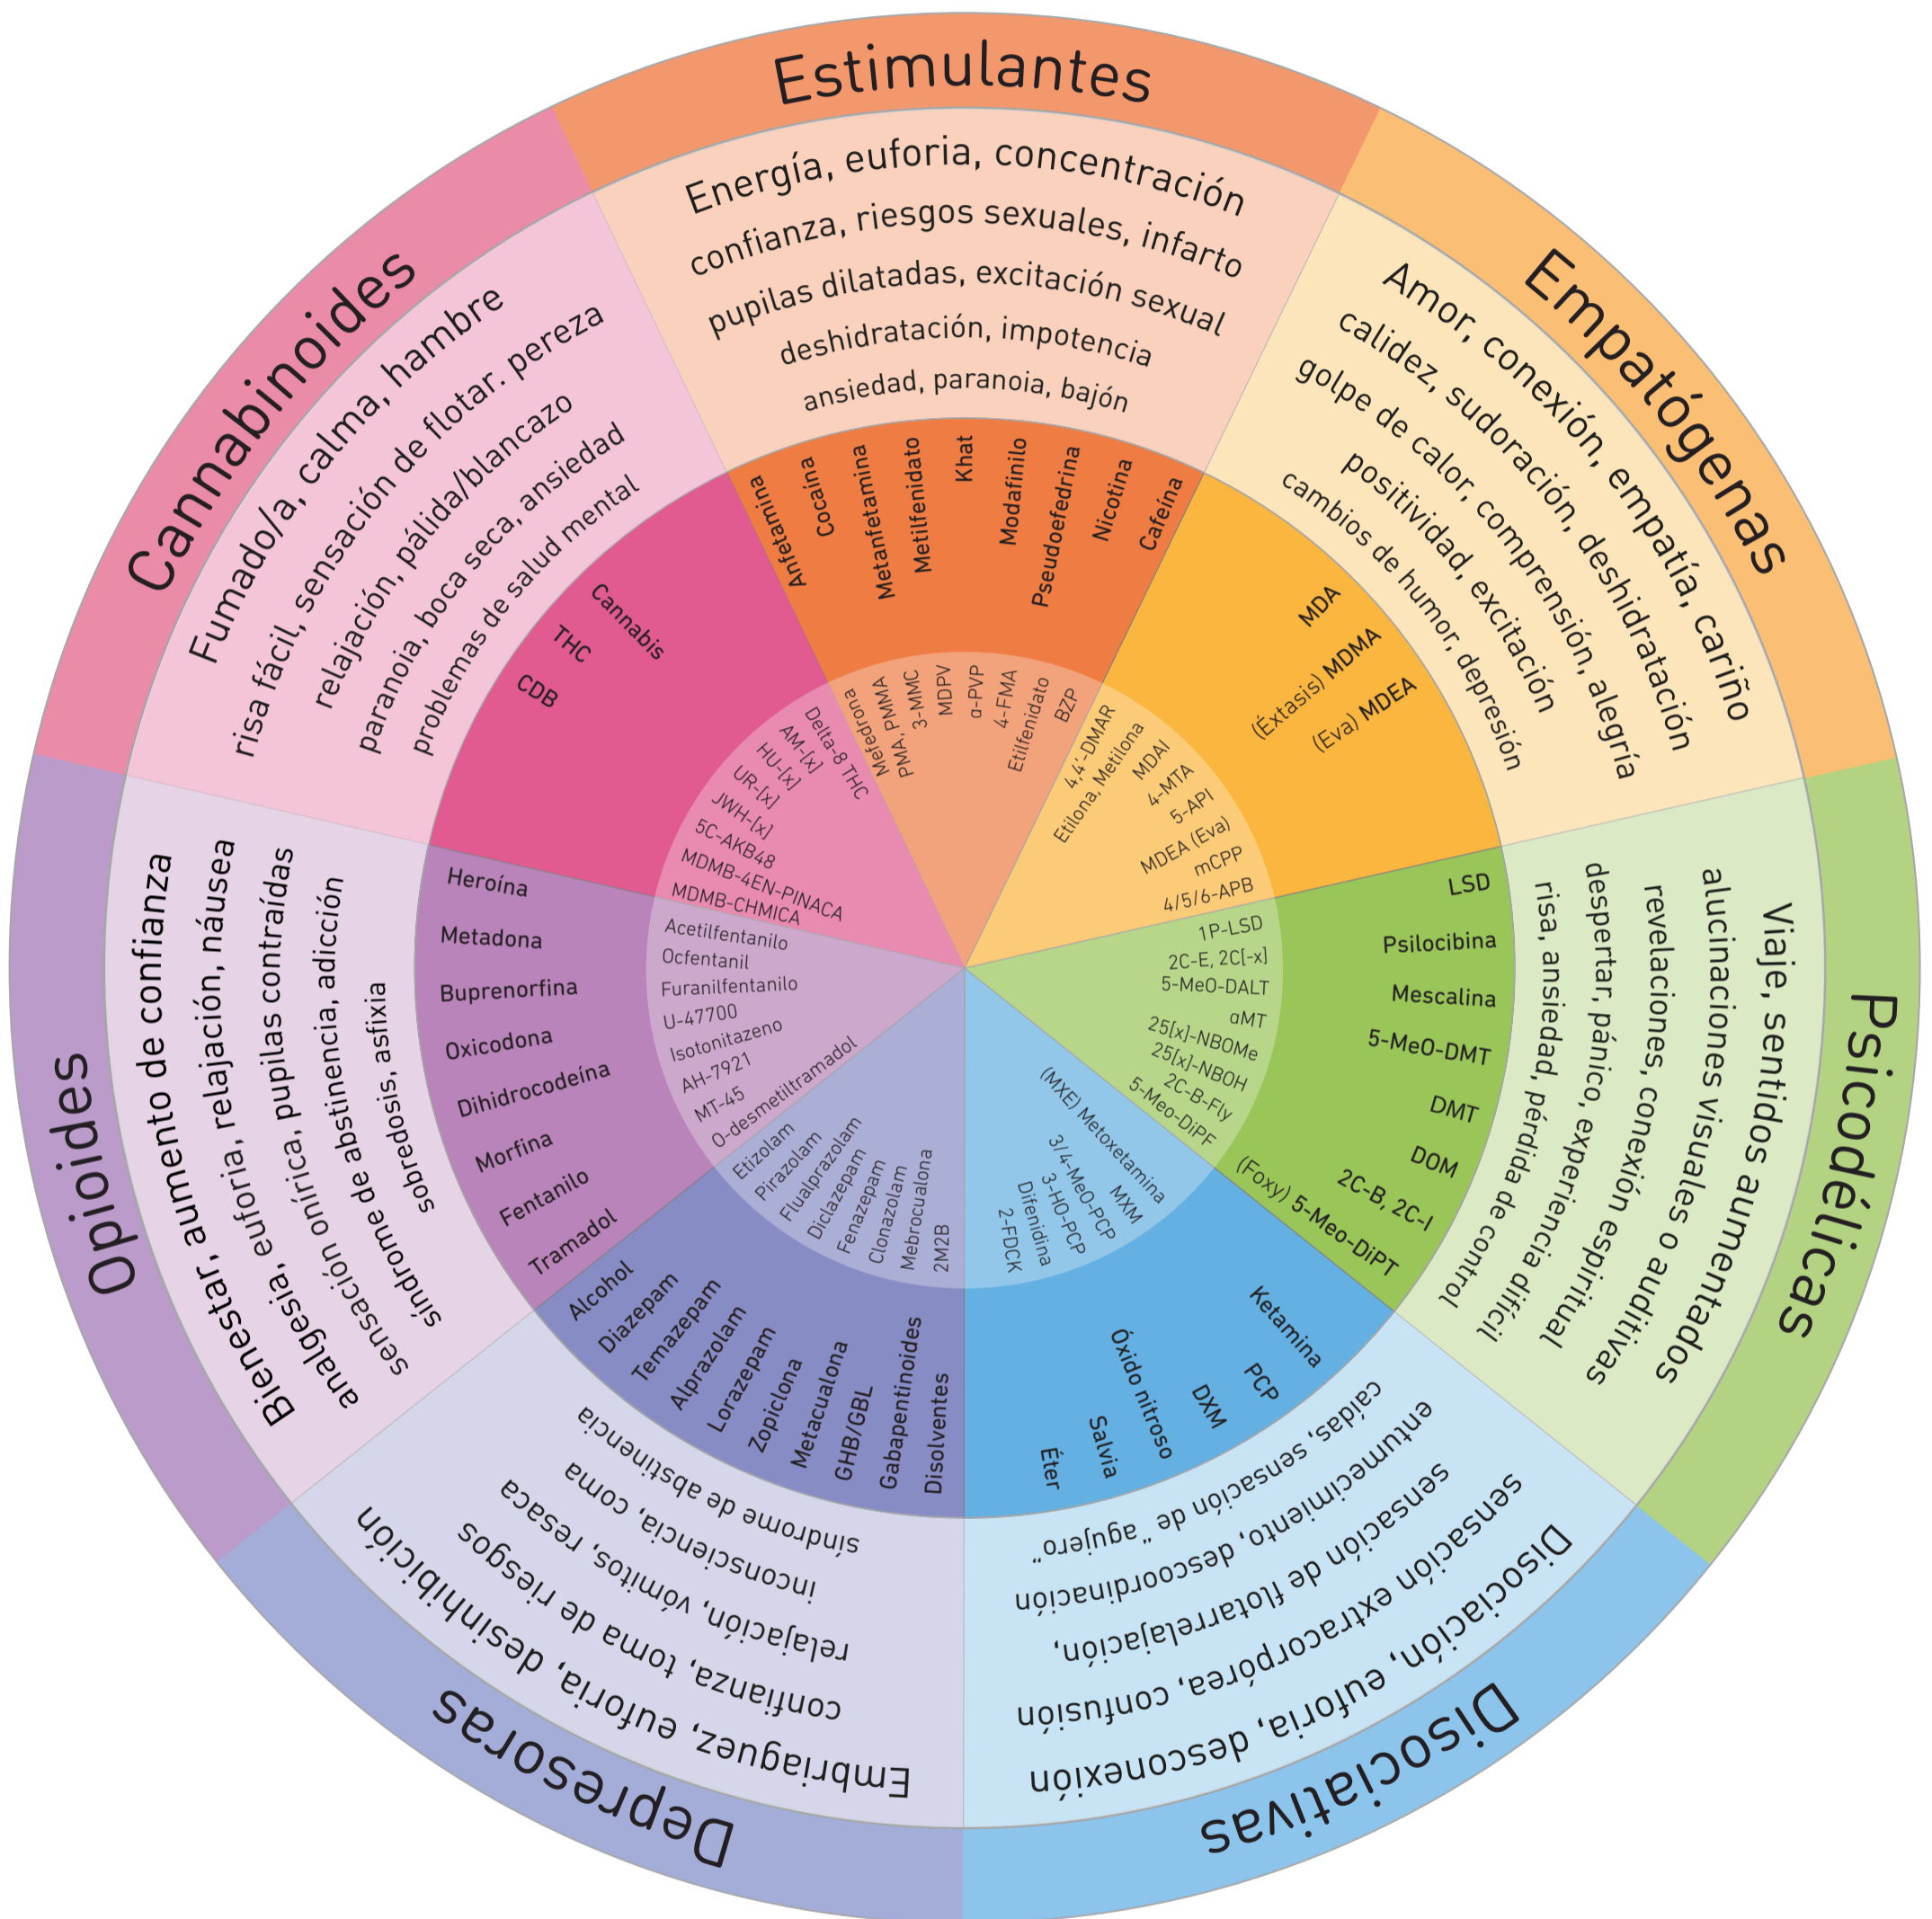

# La Rueda de las Drogas

Un nuevo modelo de conocimiento sobre sustancias psicoactivas

[Versión póster 3.0.1 • 15/04/2022]

Anillo exterior: Efectos por categoría  
 Anillo intermedio: Sustancias psicoactivas establecidas  
 Anillo interior: Nuevas sustancias psicoactivas (NSP)

Designed in collaboration with DrugWatch: an informal association of charities, organisations and individuals who share an interest in establishing a robust early warning system in the UK for all types of drugs.